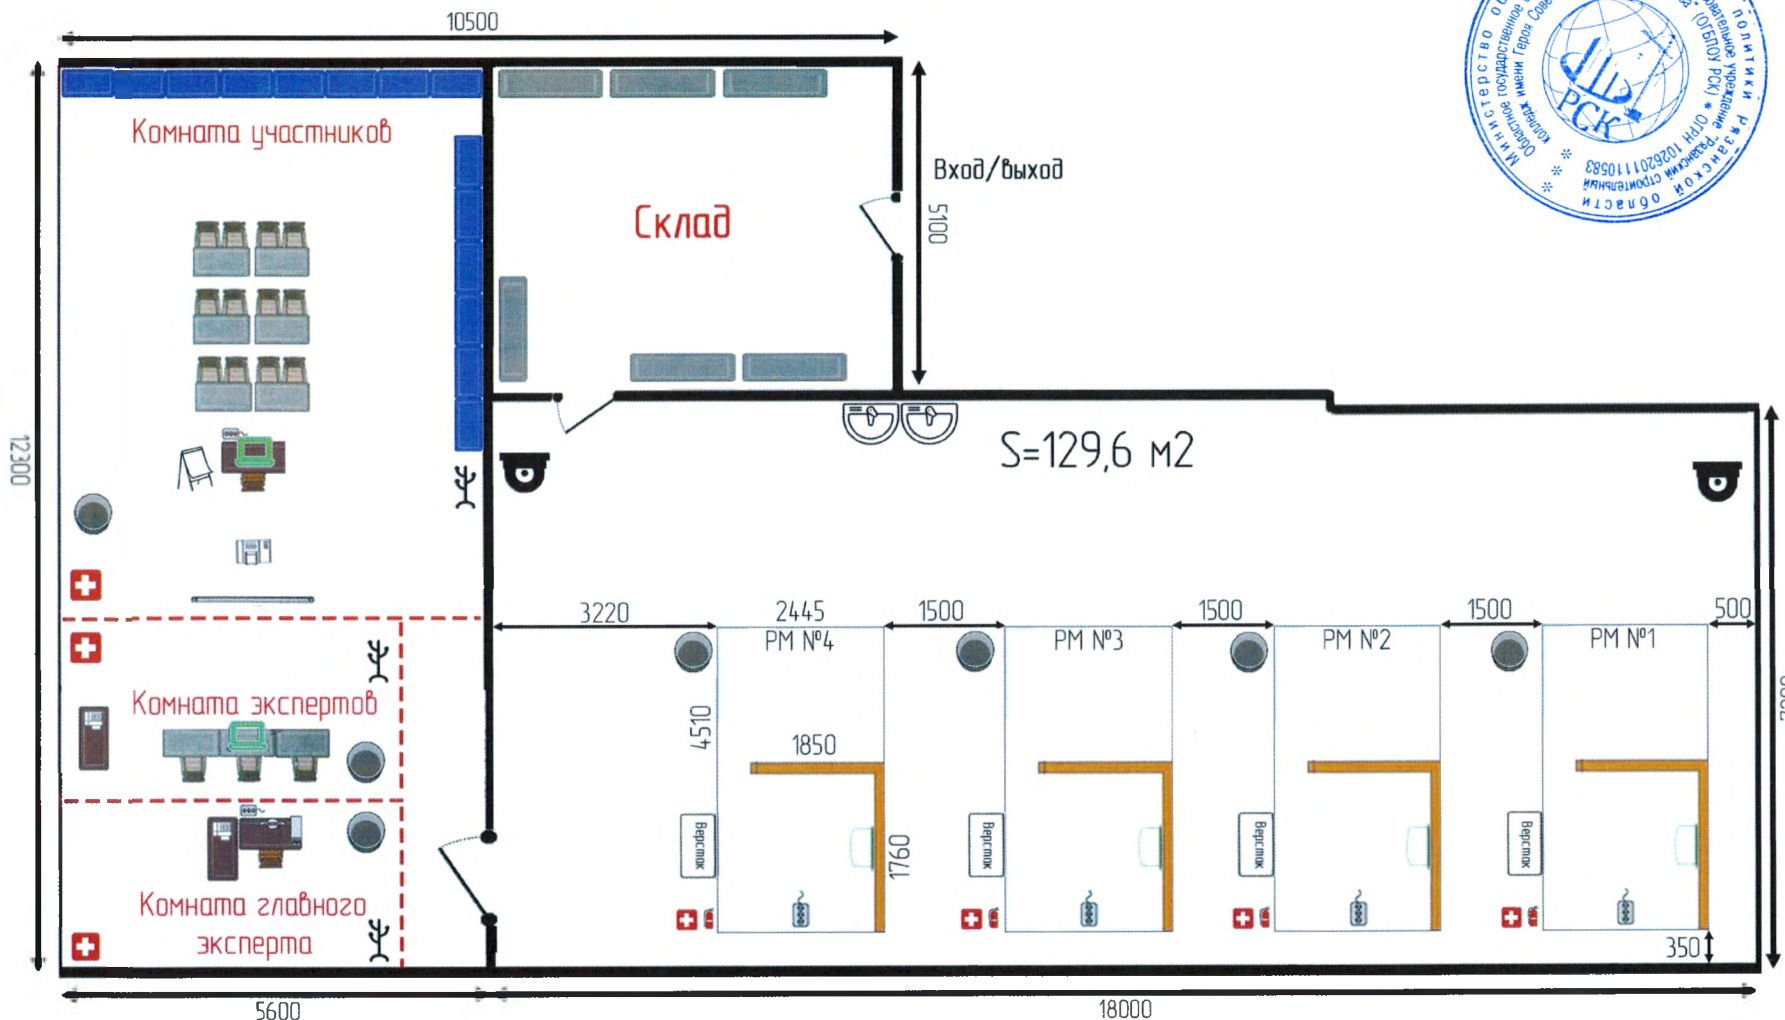

- |  |                    |  |                                   |  |           |  |                       |  |                       |  |          |
|--|--------------------|--|-----------------------------------|--|-----------|--|-----------------------|--|-----------------------|--|----------|
|  | Проекционный экран |  | Розетка 220В, 2,5 кВт, три гнезда |  | Монитор   |  | Верстак               |  | Верстак слесарный     |  | Раковина |
|  | Мусорное ведро     |  | Стол                              |  | Компьютер |  | Колонна газовая       |  | Вешалка               |  | Ноутбук  |
|  | Огнетушитель       |  | Кресло компьютерное               |  | МФУ       |  | Шкаф инструментальный |  | Аптечка первой помощи |  | Стеллаж  |
|  | IP-камера          |  | Флипчарт                          |  | Проектор  |  |                       |  |                       |  |          |